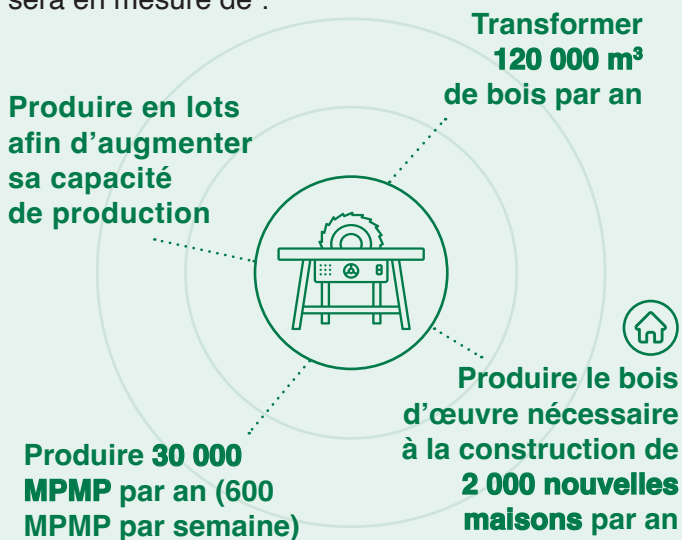

PRODUCTION

UNE CAPACITÉ DE PRODUCTION PLUS ÉLEVÉE QUE LA MOYENNE

À pleine capacité, l'usine de sciage sera en mesure de :

UNE USINE POUR CRÉER UNE DIVERSITÉ DE PRODUITS

La scierie produira des planches de 2 par 4 et de 2 par 3, ainsi que des panneaux de 7, 8 ou 9 pieds.

De plus, l'usine produira également trois types de coproduits :

Des copeaux de bois pour faire de la pâte à papier

De la sciure de bois pour fabriquer des granulés ou des panneaux

De l'écorce pour produire de la bioénergie.